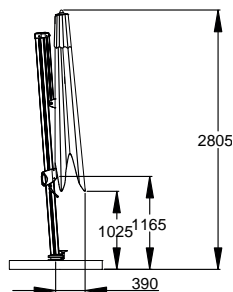

VINCE OP BETONVERANKERING 3549

VINCE MET VERRIJD BARE BETONVOET 3575

Vince parasol, Mylo chaise longue,
Justin tafellamp

BETONVOET

Afmetingen

25 kg
diameter ø 46 x h 8 cm
diameter ø buis 20-54 cm

Kleur

Kunststof
mantel:
champagne