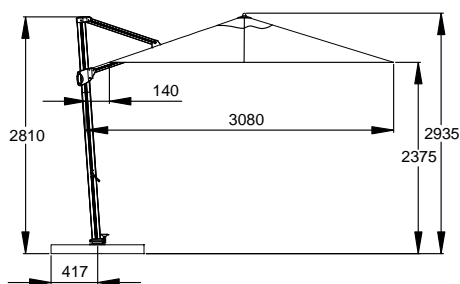

VINCE OP BETONVERANKERING 3549

VINCE MET VERRIJD BARE BETONVOET 3575

Vince parasol, Mylo chaise longue,
Justin tafellamp

BETONVOET

Afmetingen

25 kg
diameter ø 46 x h 8 cm
diameter ø buis 20-54 cm

Kleur

Kunststof
mantel:
champagne