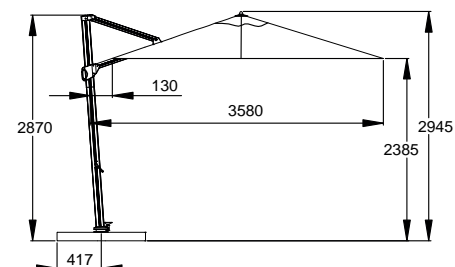

VINCE MET VERRIJDWARE BETONVOET 3575