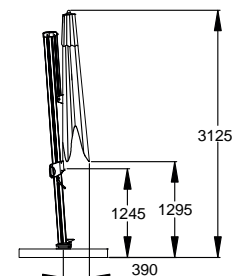

VINCE MET VERRIJDWARE BETONVOET 3575