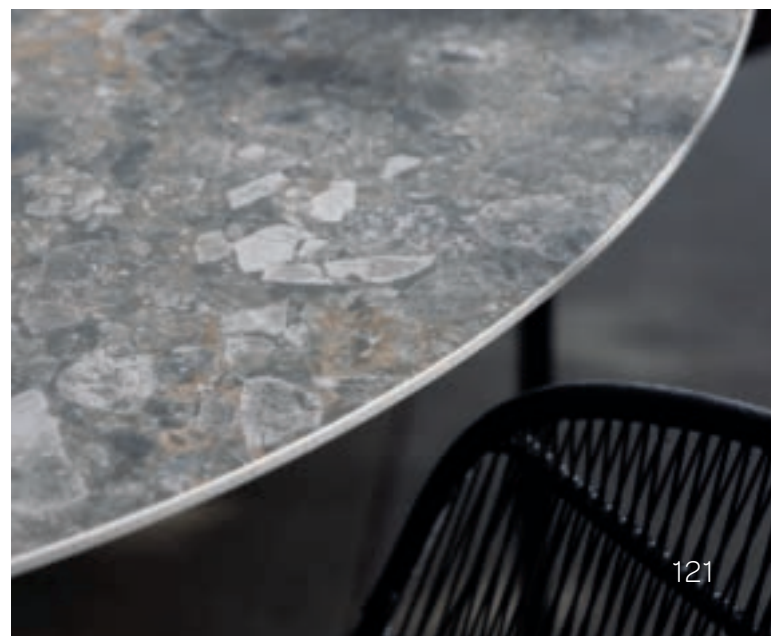

Aluminium
frame:
lava
-80

Dekton@:
ceppo
-3092

Aluminium
frame:
linen
-97

Dekton@:
marmorio
-3091

M4201-M4203

€ 2.999,-

KICK LAGE TAFEL

Afmetingen