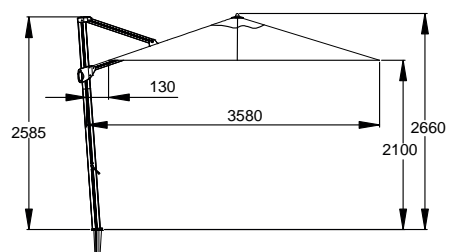

VINCE OP BETONVERANKERING 3549