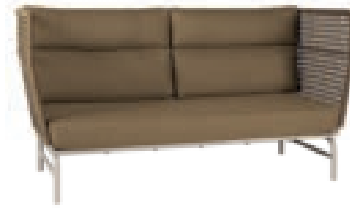

Kleurencombinatie

Rope:
camel
-82

Aluminium
frame:
linen
-46

M4124

b 95 x h 101 x d 83,5 cm
zithoogte 44 cm*

€ 2.398,-
incl. kussens

safari

Jane sofa