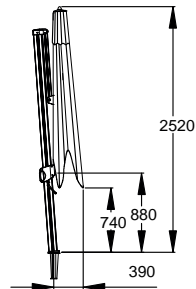

VINCE OP BETONVERANKERING 3549

VINCE MET VERRIJD BARE BETONVOET 3575

Vince parasol, Mylo chaise longue,
Justin tafellamp

BETONVOET

Afmetingen

25 kg
diameter ø 46 x h 8 cm
diameter ø buis 20-54 cm

Kleur

Kunststof
mantel:
champagne