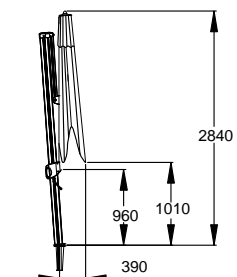

VINCE OP BETONVERANKERING 3549