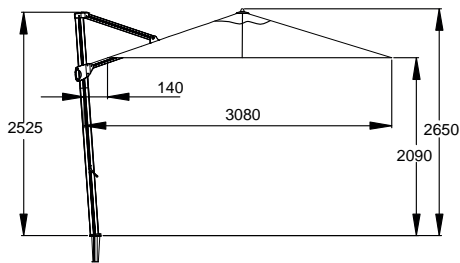

VINCE OP BETONVERANKERING 3549

VINCE MET VERRIJD BARE BETONVOET 3575

Vince parasol, Mylo chaise longue,
Justin tafellamp

BETONVOET

Afmetingen

25 kg
diameter ø 46 x h 8 cm
diameter ø buis 20-54 cm

Kleur

Kunststof
mantel:
champagne