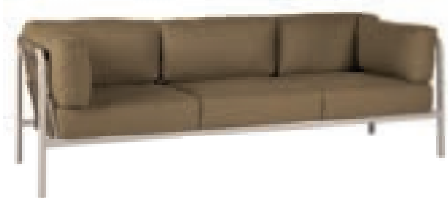

LINDA SOFA

Afmetingen

b 222 x h 67 x d 83,5 cm
zithoogte 42 cm*

Kleurencombinatie

Rope:
camel
-82

Aluminium
frame:
linen
-46

M4137

€ 3.798,-
incl. kussens

KUSSENS

Cervo / all weather

safari