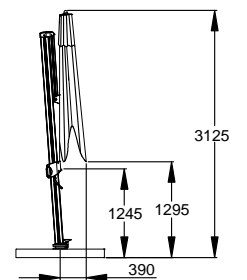

VINCE MIT BEWEGLICHEM BETONFUSS 3575