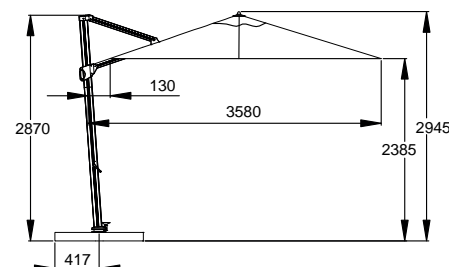

VINCE MIT BEWEGLICHEM BETONFUSS 3575