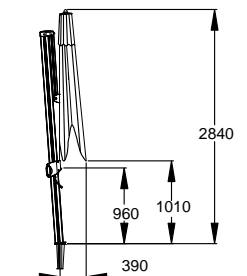

VINCE MIT BODENHÜLSE 3549