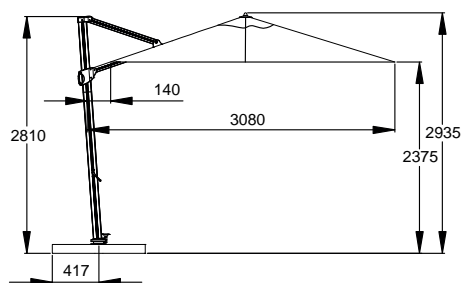

VINCE MIT BEWEGLICHEM BETONFUSS 3575