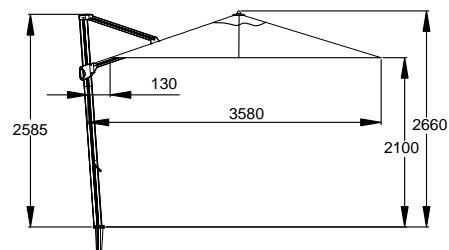

VINCE MIT BODENHÜLSE 3549