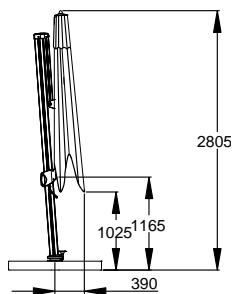

VINCE MIT BEWEGLICHEM BETONFUSS 3575