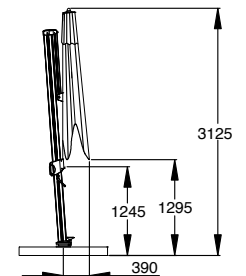

VINCE MET VERRIJD BARE BETONVOET 3575