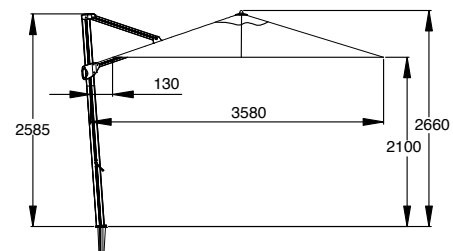

VINCE OP BETONVERANKERING 3549