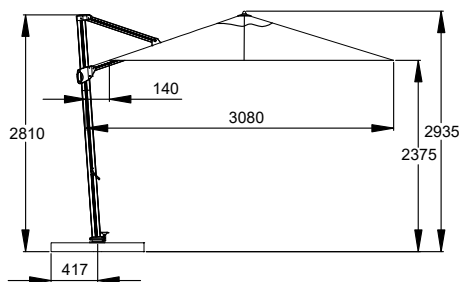

VINCE OP BETONVERANKERING 3549

VINCE MET VERRIJD BARE BETONVOET 3575

Vince parasol, Rider lounge, Jago Lounge,
Vidor koffie tafel, Crochette pouffe

BETONVOET

Afmetingen

25 kg
diameter ø 46 x h 8 cm
diameter ø buis 20-54 cm