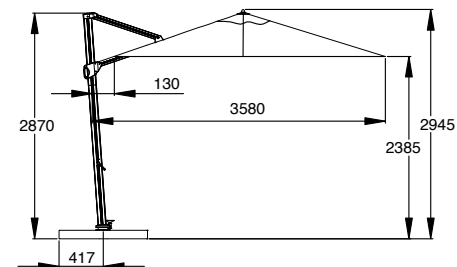

VINCE MET VERRIJD BARE BETONVOET 3575