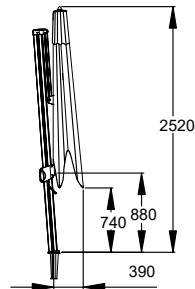

VINCE OP BETONVERANKERING 3549

VINCE MET VERRIJD BARE BETONVOET 3575

Vince parasol, Rider lounge, Jago Lounge,
Vidor koffie tafel, Crochette pouffe

BETONVOET

Afmetingen

25 kg
diameter ø 46 x h 8 cm
diameter ø buis 20-54 cm