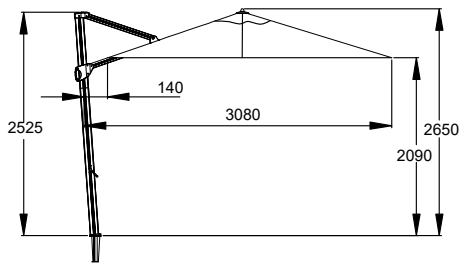

VINCE OP BETONVERANKERING 3549