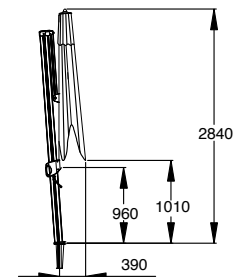

VINCE OP BETONVERANKERING 3549