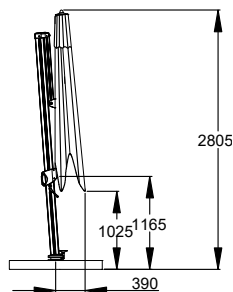

VINCE MET VERRIJD BARE BETONVOET 3575