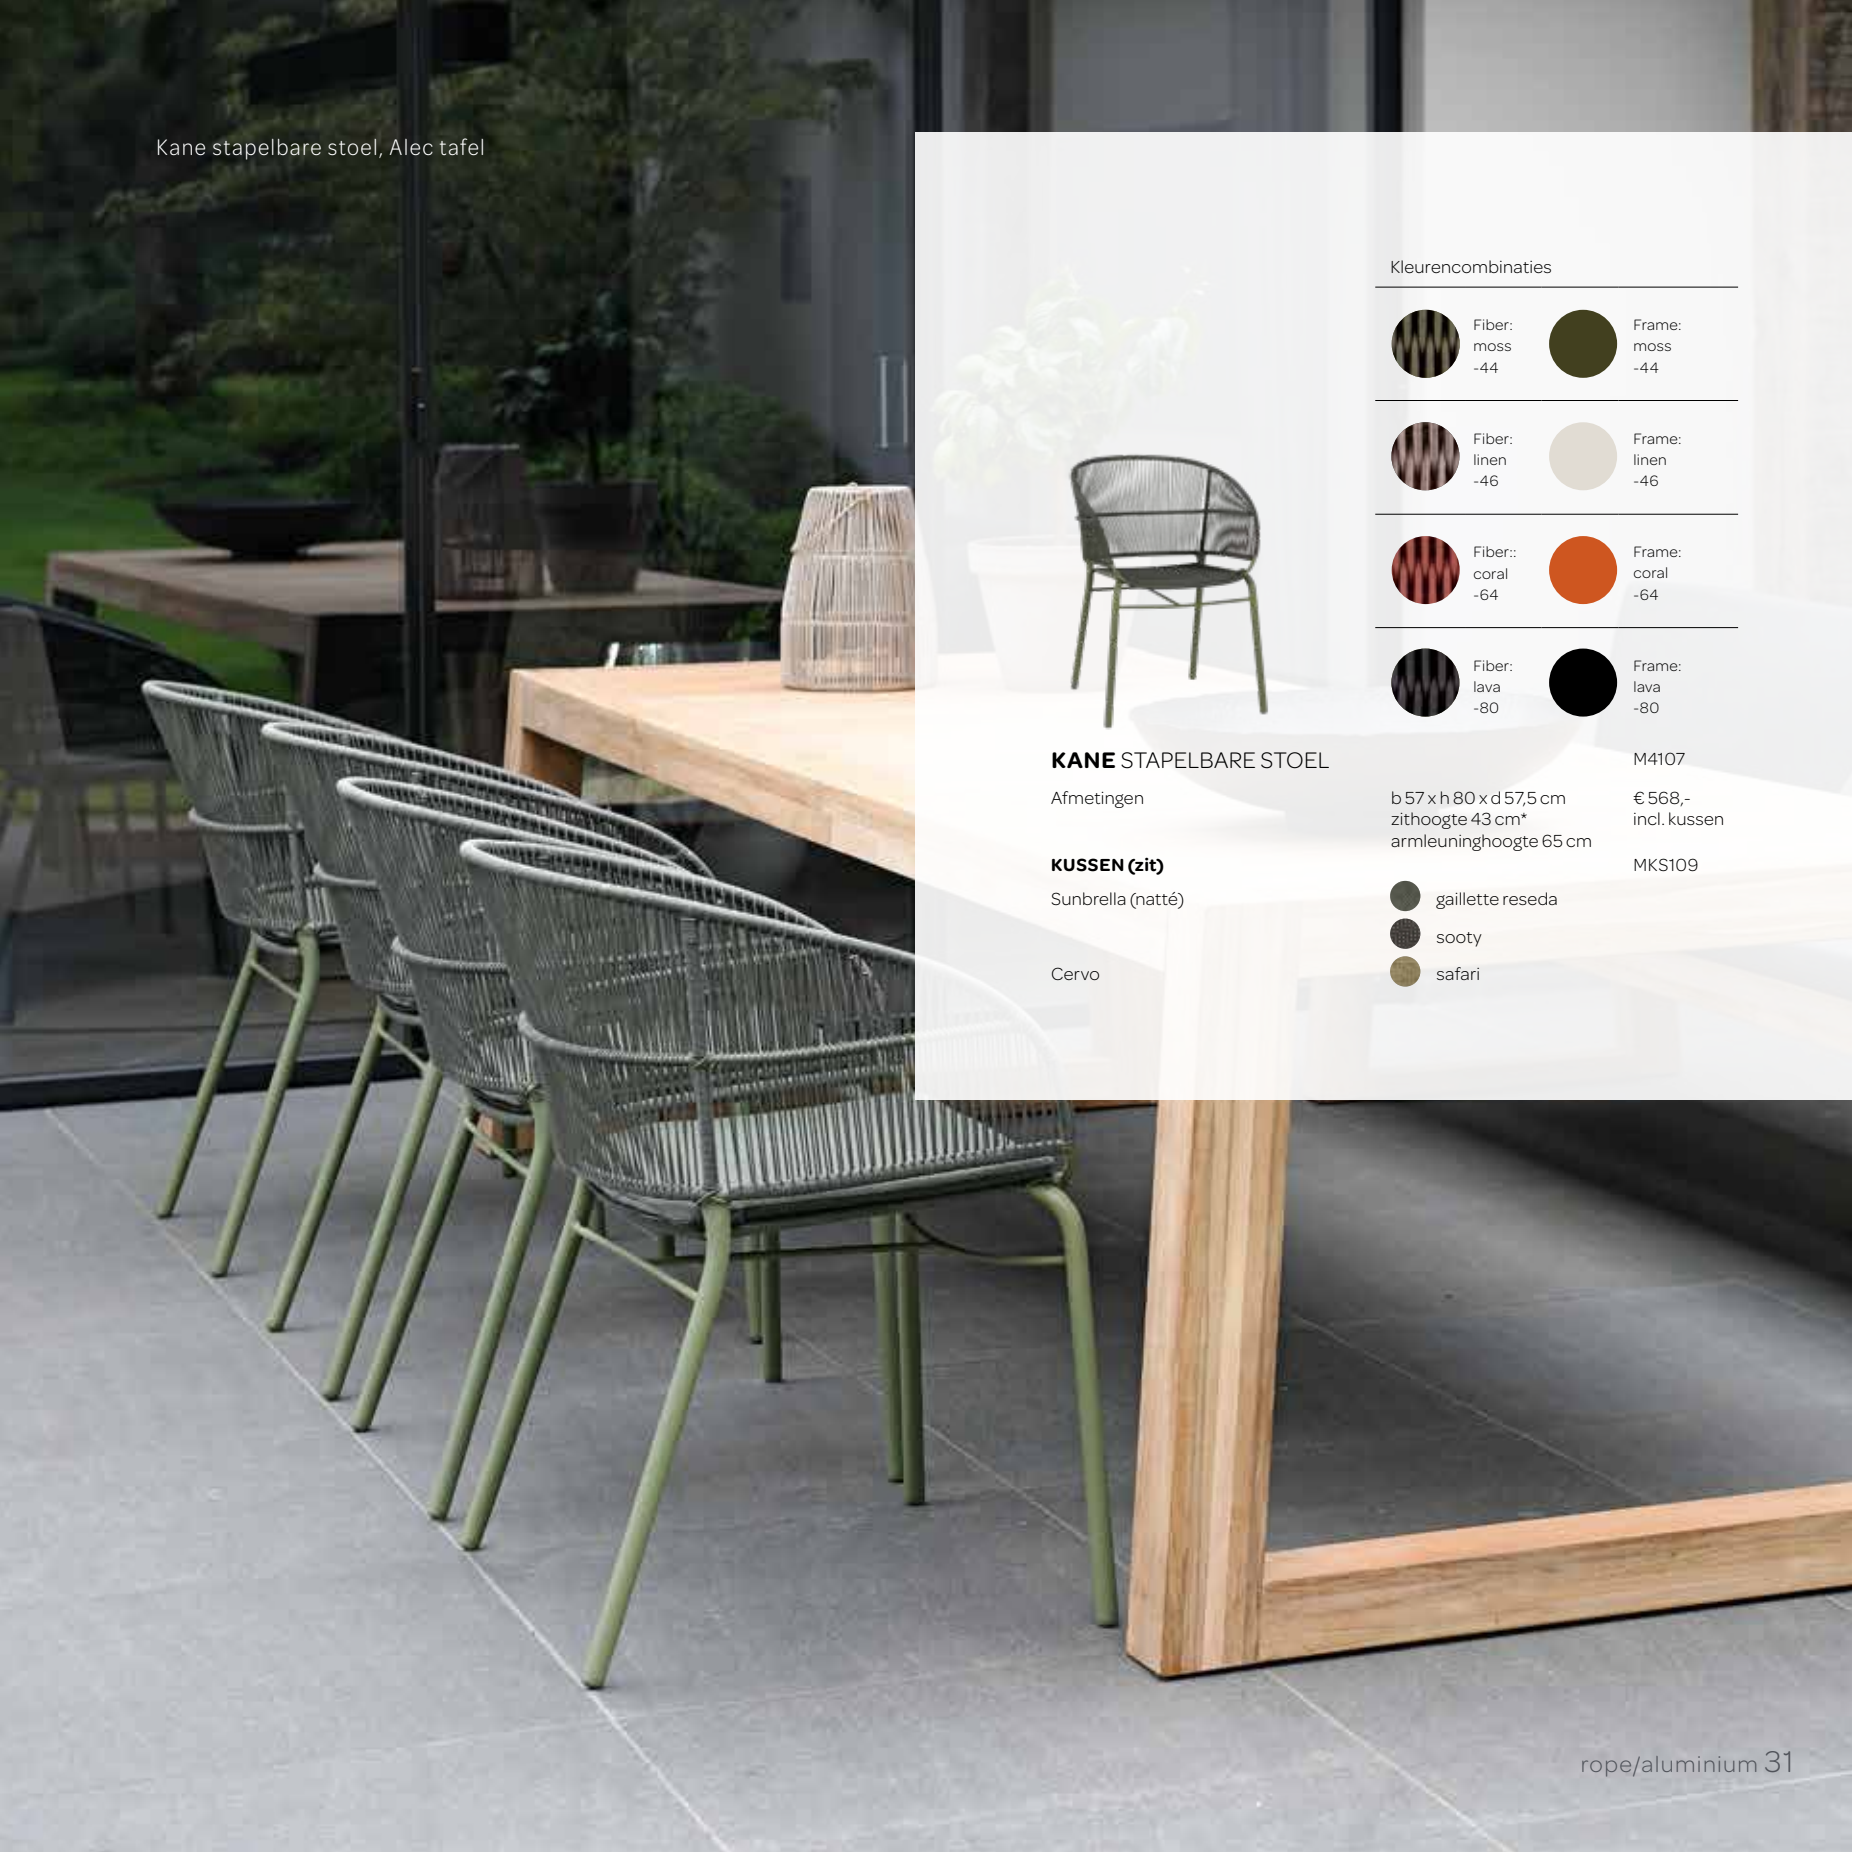

Frame:
lava
-80

M4057

b 60 x h 83 x d 83 cm
zithoogte 41 cm*

€ 648,-
incl. kussen

MKS077

sooty

Kane stapelbare stoel, Alec tafel

Kleurencombinaties