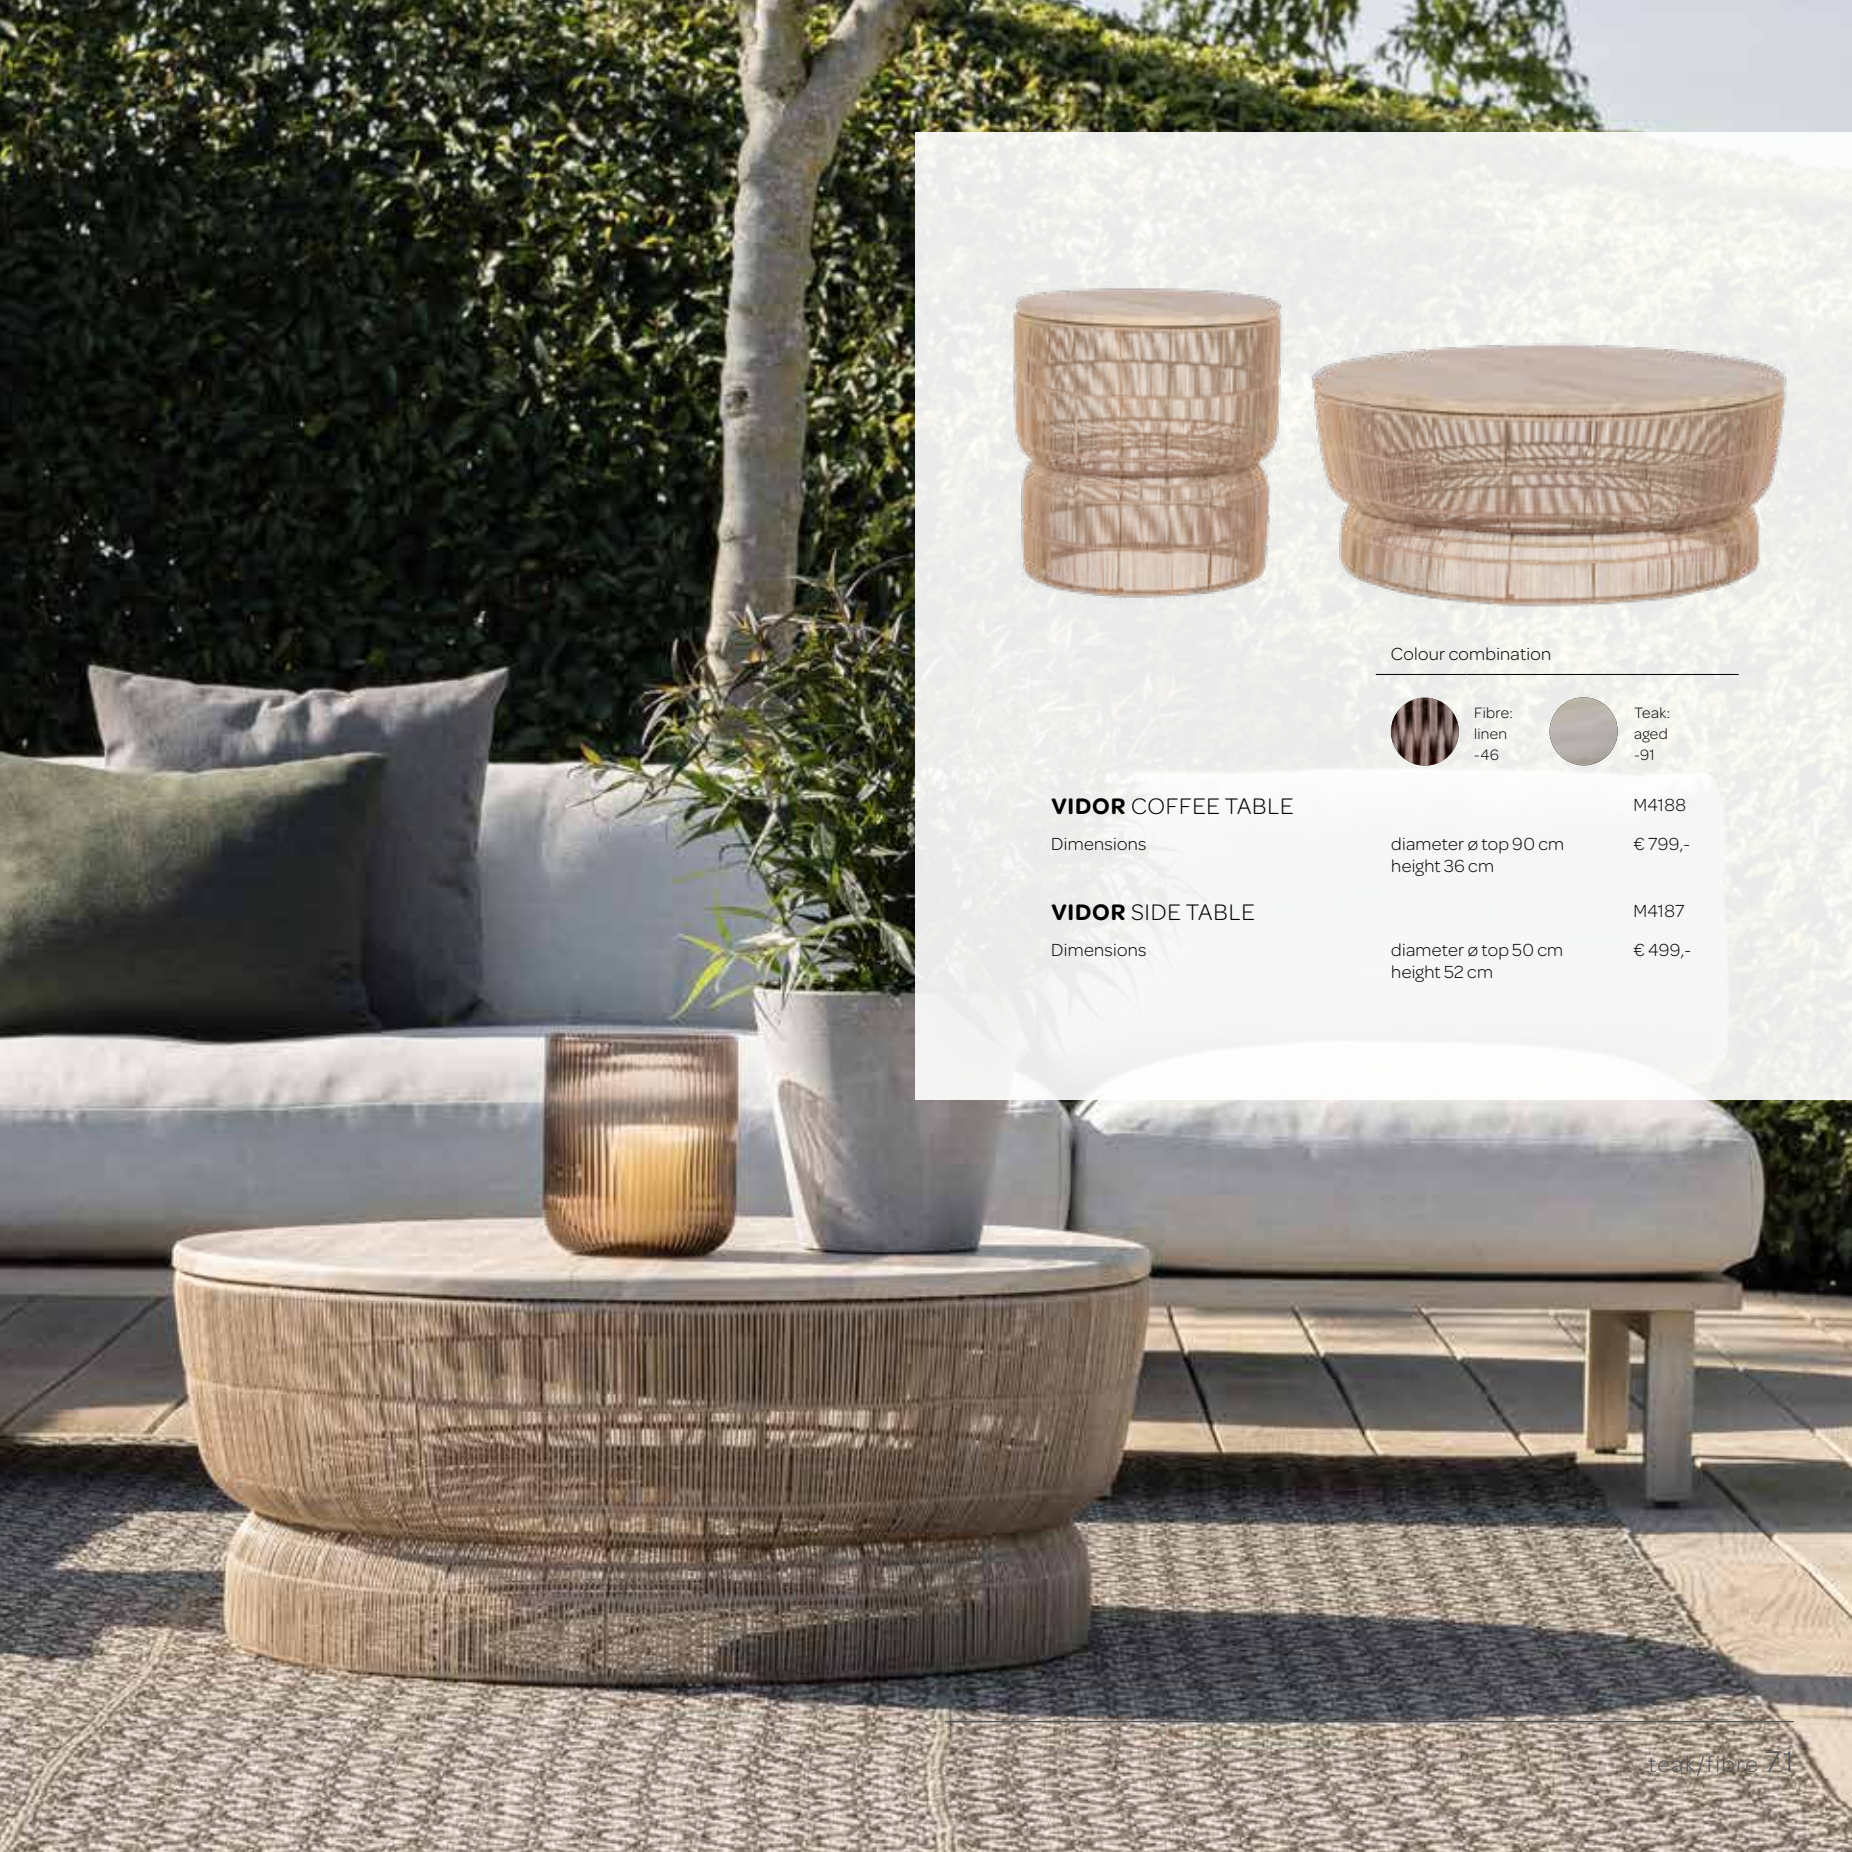

Colour combination

Fibre:
linen
-46

Teak:
aged
-91

VIDOR COFFEE TABLE

Dimensions

diameter $\varnothing$ top 90 cm
height 36 cm

M4188

€ 799,-

VIDOR SIDE TABLE

Dimensions

diameter $\varnothing$ top 50 cm
height 52 cm

M4187

€ 499,-